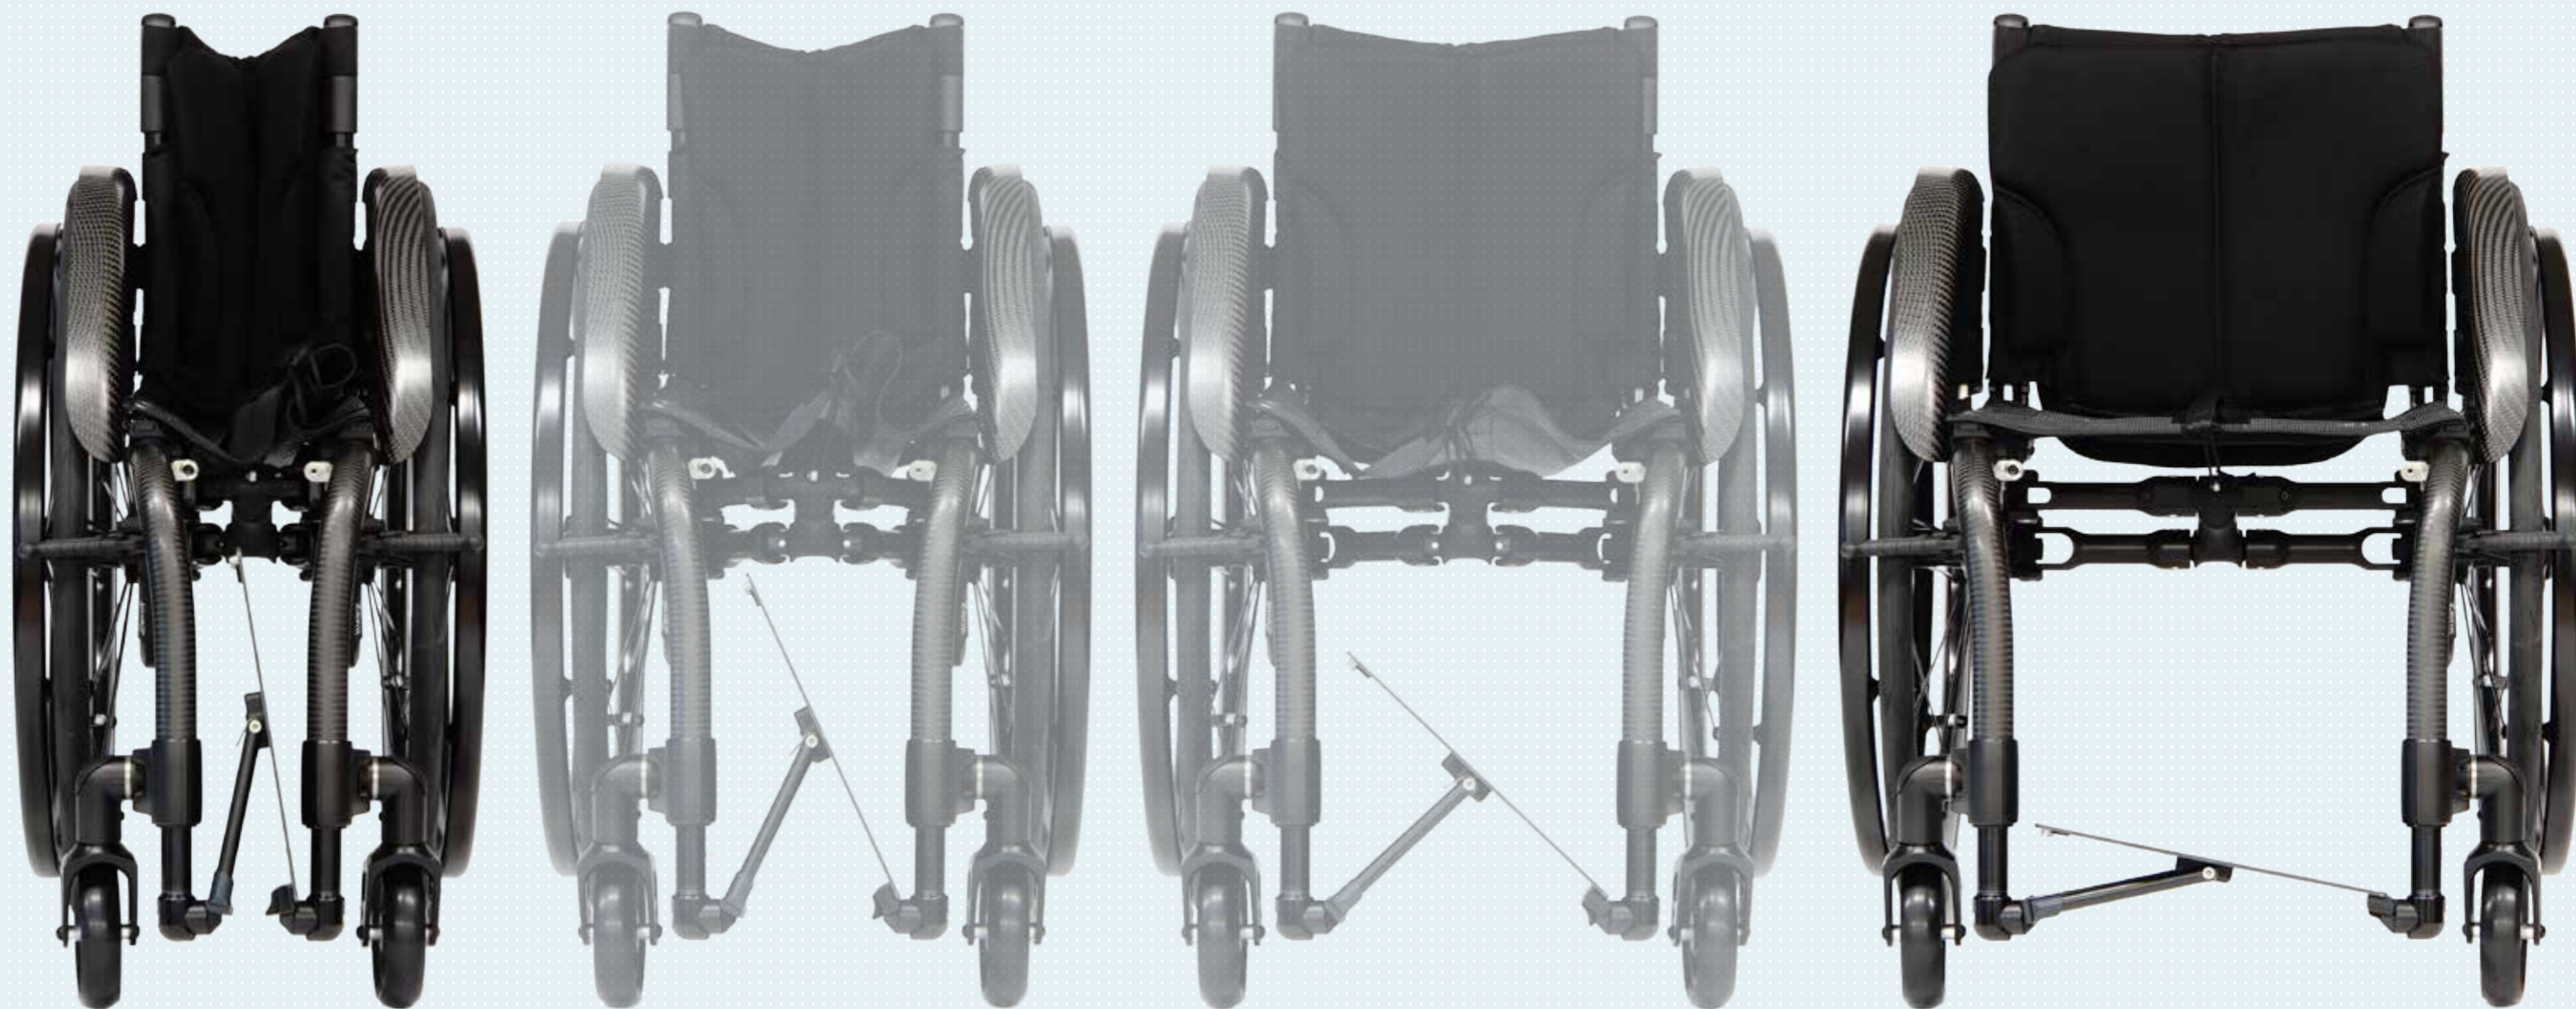

ottobock.

ZENIT

ゼニート

Quality for life

Open your ZENIT. Open your Life.

毎日が新しくなる。

できないと思っていた事が、突然できるようになる。
ないと思っていたものに、思いがけず出会う。
知らなかったことを、ふいに知るようになる。

驚くことは、私たちの毎日を新しくします。

ZENIT はドイツ語で「天頂」の意味。
オットーボックが贈る「車いす」という形の驚きです。

パートナーとしての サイズ選び

「軽さ」「強さ」「しなやかさ」

身体へのフィットリングは車いす選びの基本。
豊富なサイズ展開と、高い耐荷重も **ZENIT** の特長です。

座幅 : 32cm~46cm (2cm きざみ)

座奥行 : 36cm~50cm (2cm きざみ)

耐荷重 : 120kg

カーボンフレームのメリットは、
ZENIT の魅力そのもの。
アクティブで優雅な雰囲気は、
あらゆるシーンであなたを引き立てます。

手に触れるこだわり

漕ぎやすさと外観を左右する足回りの選択もハイクオリティ。

ライフスタイルに合わせて選べるホイール・ハンドリム・タイヤの組み合わせは、

いつもの「ひと漕ぎ」を確かな満足感に変えていきます。

Curve
+
SpinerGY SPOX
+
Schwalbe ONE

Std.Black
+
SpinerGY LX
+
Schwalbe ONE

The SURGE
+
SpinerGY SPOX
+
Schwalbe ONE

Natural-Fit
+
SpinerGY SPOX
+
Schwalbe ONE

使いやすさが快感になる

独自のフレーム構造がコンパクトで簡単な折り畳みを実現。

オプションのフォールディングバックで、車載や収納もさらにスマート。

フレームは横に軽く引くだけで開き、確実に固定されます。

この使いやすさは、“くせになる快感”です。

テクニカルインフォメーション

座幅	32cm - 46cm
座奥行	36cm - 50cm
前座高	38cm - 54cm
後座高	37cm - 50cm
背高	25cm - 50cm
フットサポート長	28cm - 51cm
フロントフレーム角度	75° / 85°
全幅	50cm - 71cm
全長	72cm - 104cm
全高	72cm - 100cm
折り畳みサイズ (最小)	33cm
耐荷重	120kg