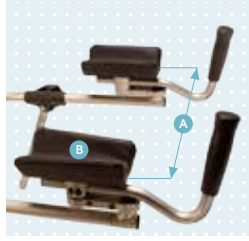

ヌルミ ネオ 歩行器

- ・ お子様が進んで歩く「後方支持型」の歩行器で、より良い歩行姿勢を促します。
- ・ 豊富なオプションで、お子様に合わせた一台を選べます。
- ・ 本体フレームは折り畳みが可能
- ・ 3サイズ／3カラー

Quality for life

オプション

ユニバーサルグリップ ハンドル

縦型ハンドル (前腕サポート付属)

セットハンドル ミニ (サイズ1のみ)

摩擦ブレーキ

転倒防止装置

骨盤サポートパッド

バックサポート

後輪ブレーキ

シート

スリングシート

テクニカルデータ

	サイズ 1	サイズ 2	サイズ 3
ハンドルの高さ 標準	45 - 57 cm	58 - 72 cm	64 - 85 cm
ハンドル間の幅 標準	41 cm	46 cm	51 cm
ハンドルの高さ ユニバーサルグリップ	38 - 57 cm	51 - 72 cm	57 - 85 cm
ハンドル間の幅 ユニバーサルグリップ	27 - 41 cm	32 - 46 cm	37 - 51 cm
ハンドルの高さ セットハンドル ミニ	31 - 48 cm	-	-
ハンドル間の幅 セットハンドル ミニ	20 - 41 cm	-	-
グリップの直径	3 cm	3 cm	3 cm
縦型ハンドルの高さ (床から)	53 - 75 cm	68 - 91 cm	71 - 95 cm
前腕サポート間の幅 A	25 - 41 cm	30 - 46 cm	35 - 51 cm
前腕サポート本体 幅×長さ B	7 × 16 cm	7 × 21 cm	7 × 21 cm
全幅	63 cm	68 cm	72 cm
全長 (転倒防止付き+ 10 cm)	65 cm	76 cm	83 cm
折りたたみサイズ (長さ×幅×高さ)	65 × 63 × 24 cm	76 × 68 × 24 cm	85 × 72 × 24 cm
前輪タイヤ径	15 cm	15 cm	15 cm
後輪タイヤ径	15 cm	20 cm	20 cm
耐荷重	25 kg	40 kg	55 kg
重量	5.5 kg	6.0 kg	6.5 kg
シートの高さ	30 cm	45 cm	48 cm
最小回転半径	86 cm	99 cm	106 cm
フレームカラー	ピンク	グラニースミス	サターンブルー