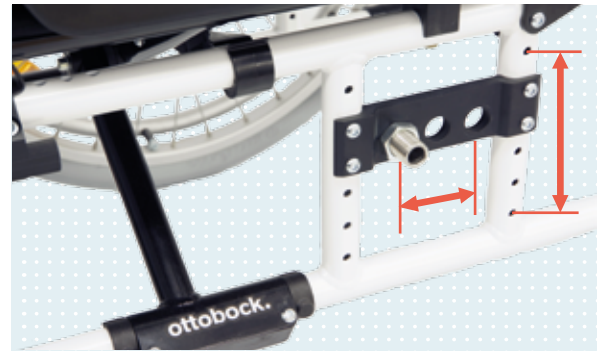

ottobock.

モジュラー車いす "M2"

オットーボックの新しいスタンダード

New

Mシリーズの機能性はそのままに、
より幅広い設定が可能になり、調整も簡単になりました！

Quality for life

新しいM2はここがちがいます。

車軸位置調整

- ▶ 前後3段階の調整で、ニーズに合わせた動かしやすさを設定できます。高さの調整も可能です。

座奥行調整

- ▶ シートパイプがワンタッチでスライドし、簡単に調整できます。

転倒防止装置

- ▶ キャスター付の転倒防止装置を左右両側に標準装備しました。簡単に作動/解除の切替ができます。

その他の標準装備

- ▶ アームサポート: はねあげ/取外し可能
- ▶ バックサポート: 張り調整が可能

オプション装備

- ▶ 介助用ドラムブレーキ
- ▶ バックサポート角度調整機能
- ▶ 足漕ぎ用オフセットキャスター

テクニカルインフォメーション

座幅 (cm)	38 / 40.5 / 43 / 45.5 / 48 / 50.5
座奥行 (cm)	40.5 ⇄ 43 ⇄ 45.5 または 48 ⇄ 50.5
耐荷重 (kg)	125kg
フレームカラー	シルバーメタリック、ホワイト、ブラック、ブルー、チャコールブラック