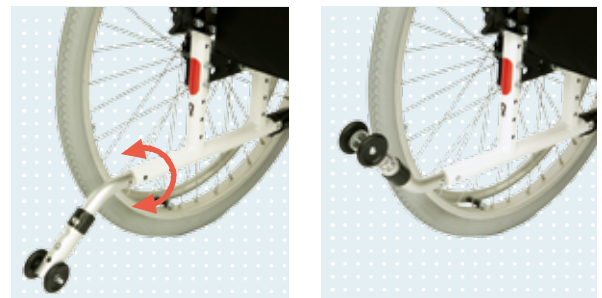

ottobock.

モジュラー車いす "M2"

オットーボックの新しいスタンダード

New

Mシリーズの機能性はそのままに、
より幅広い設定が可能になり、調整も簡単になりました！

Quality for life

新しいM2はここがちがいます。

車軸位置調整

- ▶ 前後3段階の調整で、ニーズに合わせた動かしやすさを設定できます。高さの調整も可能です。

座奥行調整

- ▶ シートパイプがワンタッチでスライドし、簡単に調整できます。

転倒防止装置

- ▶ キャスター付の転倒防止装置を左右両側に標準装備しました。簡単に作動/解除の切替ができます。

その他の標準装備

- ▶ アームサポート: はねあげ/取外し可能
- ▶ バックサポート: 張り調整が可能

オプション装備

- ▶ 介助用ドラムブレーキ
- ▶ バックサポート角度調整機能
- ▶ 足漕ぎ用オフセットキャスター

テクニカルインフォメーション

座幅 (cm)	38 / 40.5 / 43 / 45.5 / 48 / 50.5
座奥行 (cm)	40.5 ⇄ 43 ⇄ 45.5 または 48 ⇄ 50.5
耐荷重 (kg)	125kg
フレームカラー	シルバーメタリック、ホワイト、ブラック、ブルー、チャコールブラック