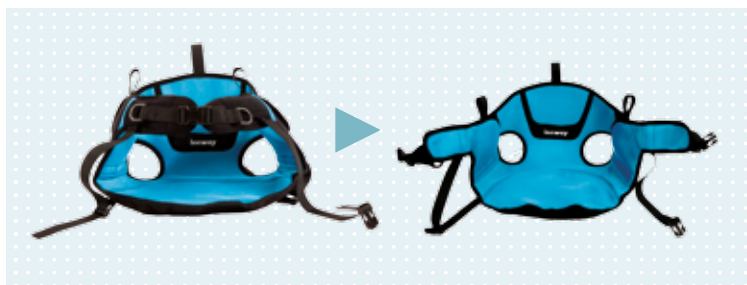

ottobock.

リーウェイ

骨盤ベルトの新しい形

骨盤を包み込む新しい発想で

優れた安定感のもと、アクティブな動作も思いのままに！

New

Quality for life

leeway

特長

- ▶ 調整可能な左右のベルクロフラップが、適切な骨盤のポジショニングを可能にします。
- ▶ 前側だけでなく、後方、側方から骨盤を包み込むようにサポートします。

- ▶ 柔軟性に優れた素材と、立体構造によって、高いフィット感を実現します。
- ▶ 前方のバックルを開くと、内蔵のポリカーボネート板によって自立するので、ご自身で移乗できます。

- ▶ 前後のストラップと底面のベルクロにより、リーウェイは確実に座面に固定されます。
- ▶ 骨盤が確実にホールドされているため、アクティブな動作も安心して行えます。

仕様

サイズ	臀部周径	座幅	カラー
サイズ1	60 cm ~ 80 cm	25 cm ~ 35 cm	ブルー
サイズ2	70 cm ~ 95 cm	30 cm ~ 40 cm	
サイズ3	85 cm ~ 110 cm	35 cm ~ 45 cm	グレー
サイズ4	95 cm ~ 130 cm	40 cm ~ 50 cm	

お問い合わせ先

車いす、座位保持装置、歩行器
などの専用サイトから、より詳細な
製品情報をご覧ください。