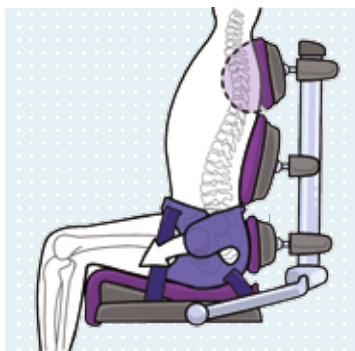

ottobock.

リーウェイ

骨盤ベルトの新しい形

骨盤を包み込む新しい発想で

優れた安定感のもと、アクティブな動作も思いのままに！

New

Quality for life

leeway

特長

- ▶ 調整可能な左右のベルクロフラップが、適切な骨盤のポジショニングを可能にします。
- ▶ 前側だけでなく、後方、側方から骨盤を包み込むようにサポートします。

- ▶ 柔軟性に優れた素材と、立体構造によって、高いフィット感を実現します。
- ▶ 前方のバックルを開くと、内蔵のポリカーボネート板によって自立するので、ご自身で移乗できます。

- ▶ 前後のストラップと底面のベルクロにより、リーウェイは確実に座面に固定されます。
- ▶ 骨盤が確実にホールドされているため、アクティブな動作も安心して行えます。

仕様

サイズ	臀部周径	座幅	カラー
サイズ1	60 cm ~ 80 cm	25 cm ~ 35 cm	ブルー
サイズ2	70 cm ~ 95 cm	30 cm ~ 40 cm	
サイズ3	85 cm ~ 110 cm	35 cm ~ 45 cm	グレー
サイズ4	95 cm ~ 130 cm	40 cm ~ 50 cm	

お問い合わせ先

車いす、座位保持装置、歩行器
などの専用サイトから、より詳細な
製品情報をご覧ください。