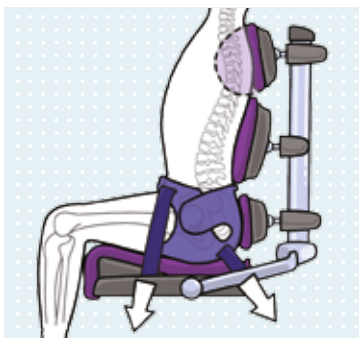

ottobock.

リーウェイ

骨盤ベルトの新しい形

骨盤を包み込む新しい発想で

優れた安定感のもと、アクティブな動作も思いのままに！

New

Quality for life

leeway

特長

- ▶ 調整可能な左右のベルクロフラップが、適切な骨盤のポジショニングを可能にします。
- ▶ 前側だけでなく、後方、側方から骨盤を包み込むようにサポートします。

- ▶ 柔軟性に優れた素材と、立体構造によって、高いフィット感を実現します。
- ▶ 前方のバックルを開くと、内蔵のポリカーボネート板によって自立するので、ご自身で移乗できます。

- ▶ 前後のストラップと底面のベルクロにより、リーウェイは確実に座面に固定されます。
- ▶ 骨盤が確実にホールドされているため、アクティブな動作も安心して行えます。

仕様

サイズ	臀部周径	座幅	カラー
サイズ1	60 cm ~ 80 cm	25 cm ~ 35 cm	ブルー
サイズ2	70 cm ~ 95 cm	30 cm ~ 40 cm	
サイズ3	85 cm ~ 110 cm	35 cm ~ 45 cm	グレー
サイズ4	95 cm ~ 130 cm	40 cm ~ 50 cm	

お問い合わせ先

車いす、座位保持装置、歩行器
などの専用サイトから、より詳細な
製品情報をご覧ください。