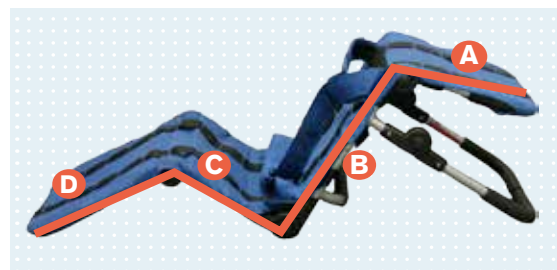

## 特長

- ▶ 4つのジョイントで、様々な座面の設定が可能
- ▶ バックサポート上部は、肩部から後ろに倒れ、洗髪に便利
- ▶ カバーは取り外して洗濯可能

- ▶ 体幹ベルトと足首ストラップが付属
- ▶ 張り調整可能なカバー
- ▶ 軽量 / コンパクト

## テクニカルデータ

	サイズ 1	サイズ 2
全長	115 - 129 cm	147 - 173 cm
<b>A</b> バックサポート上部	26 cm	35 cm
<b>B</b> バックサポート下部(調整可能)	36 - 46 cm	44 - 59 cm
<b>C</b> シート(調整可能)	20 - 24 cm	29 - 40 cm
<b>D</b> レッグサポート	33 cm	39 cm
座幅 / 全幅	38 cm	38 cm
耐荷重	30 kg	60 kg
重量	3.8 kg	4.3 kg
材質 フレーム部	アルミニウム、樹脂	アルミニウム、樹脂
材質 シート部	ポリエステル、ナイロン	ポリエステル、ナイロン
カラー	ブルー	ブルー