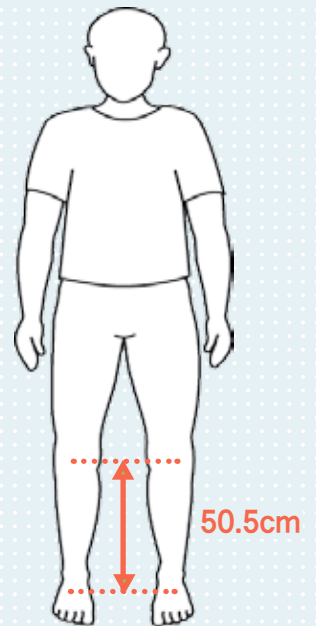

Tall & Big Wheelchair Series

背の高い方、身体のかな方用の車いす

身長およそ185cm ぐらいの方や
座幅62cm、耐重180 kgまでの方の車いすです。

Tall 下腿長50.5cm

Big 座幅62cm 耐荷重180kg

Quality for life

Big & Tall Wheelchair Series

背の高い方、身体のかな方用の車いす

背の高い方用 モジュラー車いす

M2...基本的に必要となる機能があらかじめ付いた車いすです。

M2

高さ調整可能アームサポート

張り調整可能バックサポート

跳ね上げ / 取外し可能サイドパネル

ブレーキ延長レバー

取外し、スイングイン、スイングアウト可能フットサポート

転倒防止装置

クイックリリース式ホイール

仕様

重量	15.5kg ~
耐荷重	120kg
座幅	38cm / 40.5cm / 43cm / 45.5cm / 48cm
座奥行き	40cm / 43cm / 46cm (調整可能)
前座高	40~51.5cm (キャスターのサイズとその調整により設定)
バックサポート高さ	40cm / 42.5cm / 45cm / 47.5cm

価格: 125,000円~ (介助ブレーキ付 160,000円)

* フレームカラーの詳細はWebでご覧いただけます。

仕様

重量	17.5kg ~
耐荷重	160kg
座幅	45.5cm / 48cm / 50.5cm / 53cm / 55.5cm / 58cm
座奥行き	43cm / 46cm / 49cm (調整可能)
前座高	40~51.5cm (キャスターのサイズとその調整により設定)
バックサポート高さ	40cm / 42.5cm / 45cm / 47.5cm