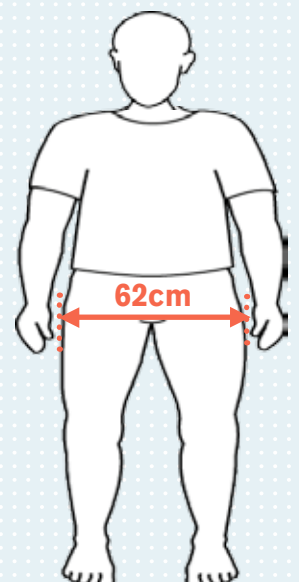

Tall & Big Wheelchair Series

背の高い方、身体のかな方用の車いす

身長およそ185cm ぐらいの方や
座幅62cm、耐重180 kgまでの方の車いすです。

Tall 下腿長50.5cm

Big 座幅62cm 耐荷重180kg

Quality for life

Big & Tall Wheelchair Series

背の高い方、身体のかな方用の車いす

背の高い方用 モジュラー車いす

M2...基本的に必要となる機能があらかじめ付いた車いすです。

M2

高さ調整可能アームサポート

張り調整可能バックサポート

跳ね上げ / 取外し可能サイドパネル

ブレーキ延長レバー

取外し、スイングイン、スイングアウト可能フットサポート

転倒防止装置

クイックリリース式ホイール

仕様

重量	15.5kg ~
耐荷重	120kg
座幅	38cm / 40.5cm / 43cm / 45.5cm / 48cm
座奥行き	40cm / 43cm / 46cm (調整可能)
前座高	40~51.5cm (キャスターのサイズとその調整により設定)
バックサポート高さ	40cm / 42.5cm / 45cm / 47.5cm

価格: 125,000円~ (介助ブレーキ付 160,000円)

* フレームカラーの詳細はWebでご覧いただけます。

仕様

重量	17.5kg ~
耐荷重	160kg
座幅	45.5cm / 48cm / 50.5cm / 53cm / 55.5cm / 58cm
座奥行き	43cm / 46cm / 49cm (調整可能)
前座高	40~51.5cm (キャスターのサイズとその調整により設定)
バックサポート高さ	40cm / 42.5cm / 45cm / 47.5cm